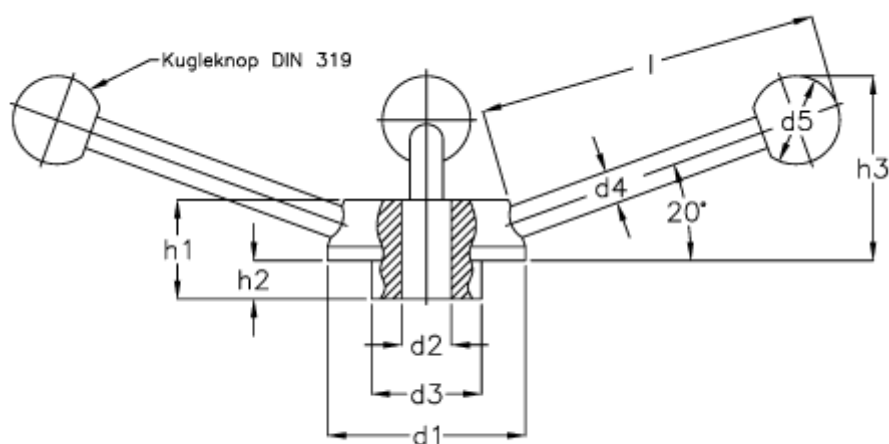

Varenummer: 20472238V
Beskrivelse: E+G Håndhjul
GN 213-60-V 15

Mål

$d1 = 60$
 $d2 = B 15$
 $d3 = 32$
 $d4 = 10$
 $d5 = 25$
 $H1 = 30$
 $H2 = 11$
 $l = 96$